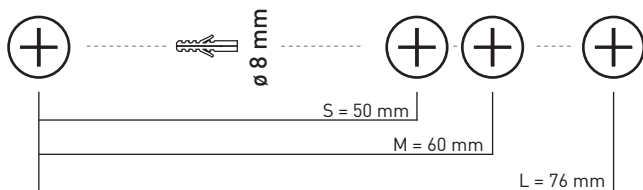

URBAN GARDEN

Bohrschablone für Wandhalterung S, M, L /
drilling template for wall mount S, M, L

URBAN GARDEN

Bohrschablone für Deckenhalterung S, M, L / drilling template for ceiling mount S, M, L